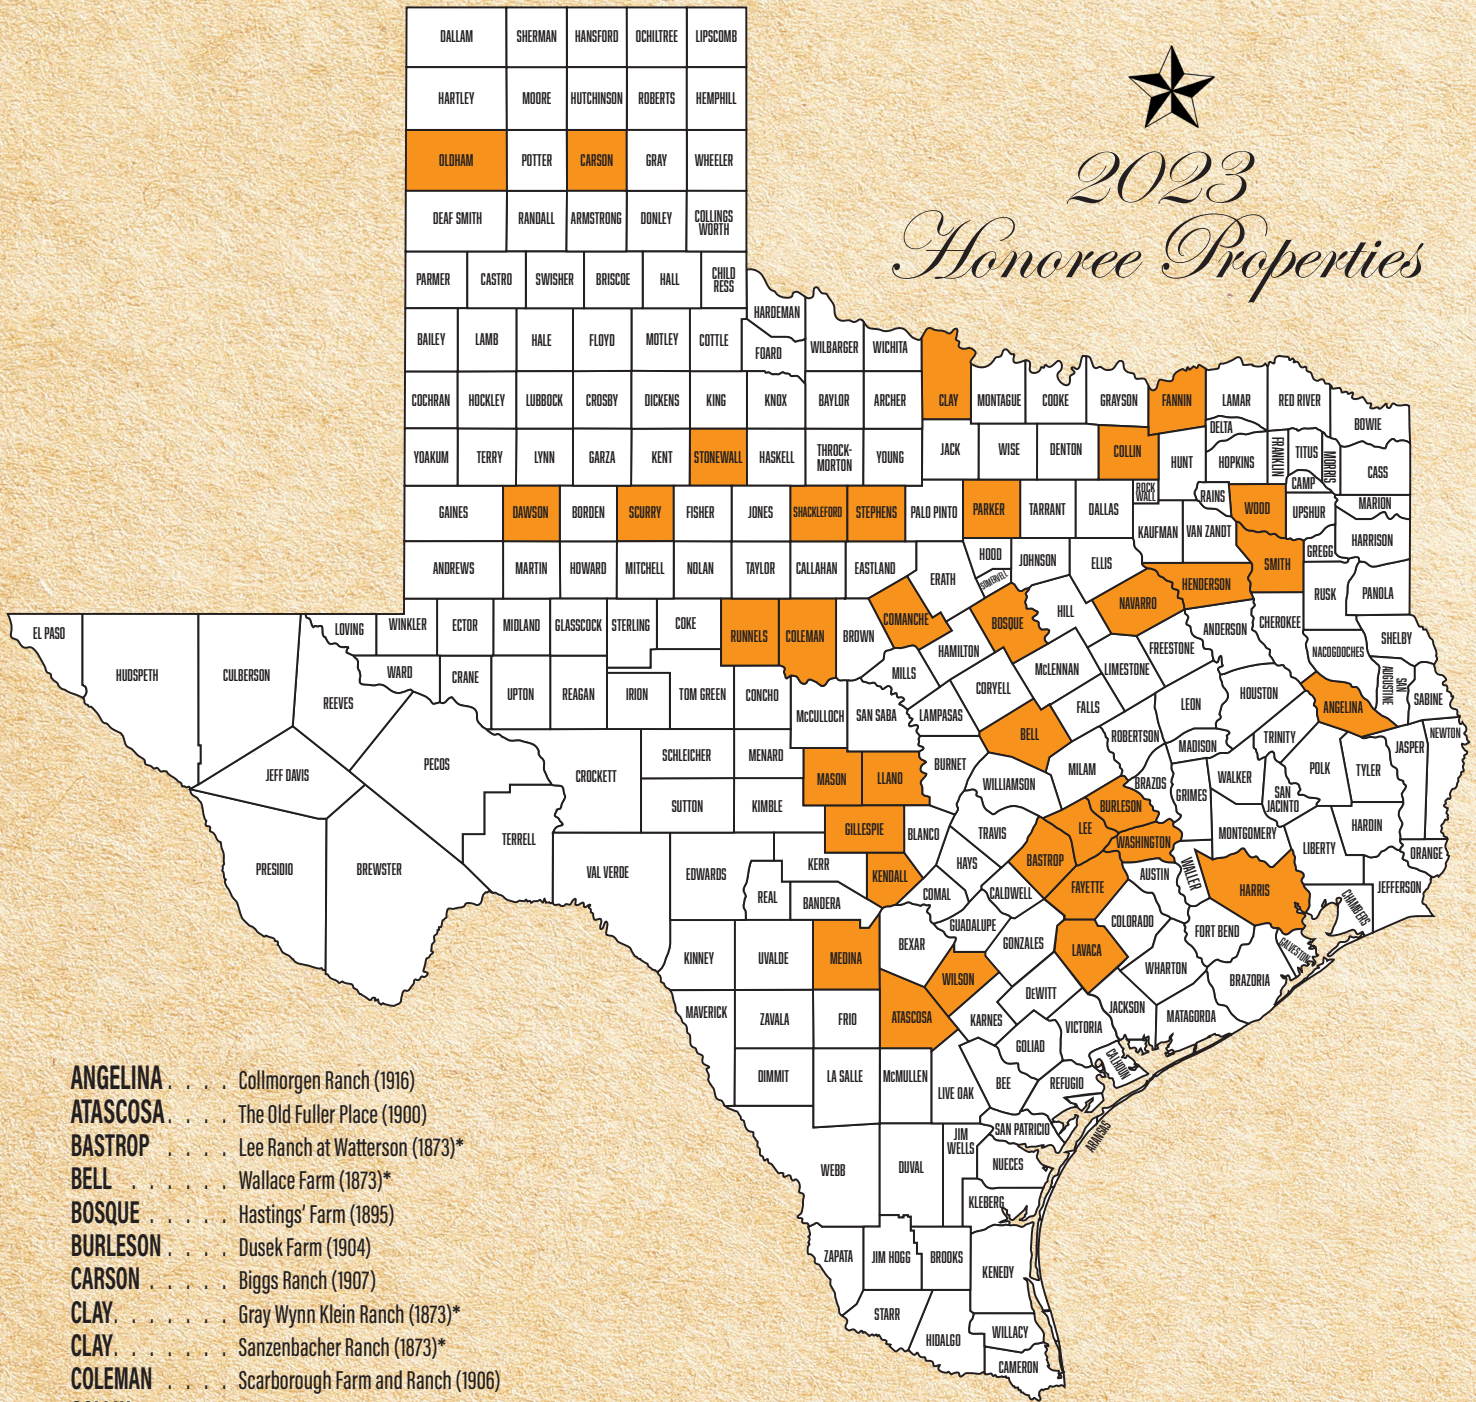

# 2023 Honoree Properties

- ANGELINA** . . . . . Collmorgen Ranch (1916)
- ATASCOSA** . . . . . The Old Fuller Place (1900)
- BASTROP** . . . . . Lee Ranch at Watterson (1873)\*
- BELL** . . . . . Wallace Farm (1873)\*
- BOSQUE** . . . . . Hastings' Farm (1895)
- BURLESON** . . . . . Dusek Farm (1904)
- CARSON** . . . . . Biggs Ranch (1907)
- CLAY** . . . . . Gray Wynn Klein Ranch (1873)\*
- CLAY** . . . . . Sanzenbacher Ranch (1873)\*
- COLEMAN** . . . . . Scarborough Farm and Ranch (1906)
- COLLIN** . . . . . Cave Farm (1899)
- COLLIN** . . . . . Gambrell Farm (1917)
- COMANCHE** . . . . . Carruth Farm and Ranch (1873)\*
- DAWSON** . . . . . Maerose Ranch (1923)
- DAWSON** . . . . . Mires Ranch (1923)
- FANNIN** . . . . . Reed Ranch (1919)
- FAYETTE** . . . . . Beettner Family Ranch (1890)
- FAYETTE** . . . . . FHM Ellinger Holdings (1854)\*
- FAYETTE** . . . . . Three Oaks (1848)\*
- GILLESPIE** . . . . . Kraus Farm (1873)\*
- HARRIS** . . . . . Beckendorff-Sword Home Place (1922)
- HENDERSON** . . . . . JB Thomas Family Farm (1918)
- KENDALL** . . . . . Goss Creek Ranch (1902)
- LAVACA** . . . . . Alvin Bohumil Vasek Homestead (1916)
- LAVACA** . . . . . Louis Broucker Homestead (1907)
- LAVACA** . . . . . Louis Carl Menking Homestead (1902)
- LAVACA** . . . . . Maxie Kahn Broucker Homestead (1907)
- LEE** . . . . . Zscheck Ranch (1905)
- LLANO** . . . . . Holistic and Historical 1882 Grote Ranch (1882)
- MASON** . . . . . Kruse-Hand Ranch (1901)
- MEDINA** . . . . . DCH Ranch-Bourquin Hawes (1878)
- NAVARRO** . . . . . Ross Farm (1900)
- OLDHAM** . . . . . DeWees Ranch (1917)
- PARKER** . . . . . Carnes Kemp White Farm and Ranch (1905)
- PARKER** . . . . . Pritchard Farm (1901)
- RUNNELS** . . . . . Teplicek Farm (1898)
- SCURRY** . . . . . Goebel Organics Family Farm (1923)
- SHACKELFORD** . . . . . Holland Land & Cattle—Waters Place (1886)
- SMITH** . . . . . Clark Place (1894)
- STEPHENS** . . . . . Sikes Bar S Ranch—Fincher Property (1904)
- STEPHENS** . . . . . Sikes Bar S Ranch—Sikes Homeplace (1912)
- STONEWALL** . . . . . McKinzie-Meador Place (1916)
- WASHINGTON** . . . . . Stonebrook Farm (1883)
- WILSON** . . . . . The RW Ranch (1888)
- WOOD** . . . . . BP Land and Cattle (1887)